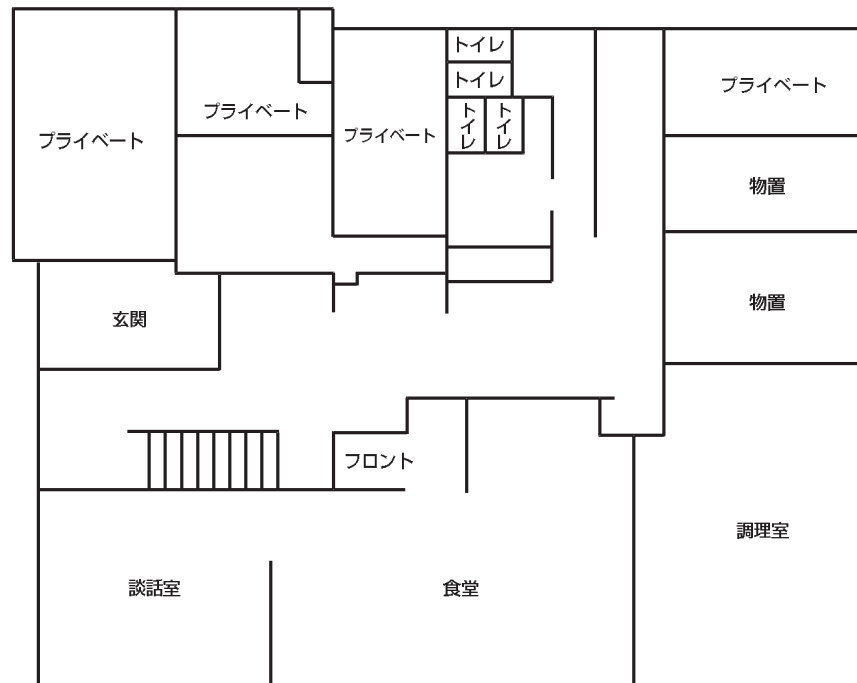

ベルグ

1F

2F

3F

宿泊施設名：ペンション ベルグ

宿泊最大収容人員	57名
食事場所・収容人員	2階食堂 36名
浴室	男子：(1階) 浴場 (3～4名)収容
	女子：(1階) 浴場 (3～4名)収容
下足処理	玄関にて履き替え 各部屋靴棚へ
館内放送	あり
	先生の使用の可 マイクの場所 (2階)
洗面所	各フロアー(1～3階)に有り
トイレ	各フロアー(1～3階)に男女有り
打ち合わせ場所	2階ダイニング または 談話室
エレベーター	なし
貴重品	フロントにて預かり
ルームキー	あり
遊戯施設	なし
自動販売機	1階フロアー
電話	内線
テレビ・ビデオ	全室テレビ有り
冷蔵庫	なし
お茶のサービス	要望あれば
ドライヤー	浴室脱衣場に有り
シャンプー・リンス	浴室に常備
洗濯機・乾燥機	あり
スキーロッカー	あり
バス乗降場所	当館前
緊急避難場所	当館前駐車場
特記事項	