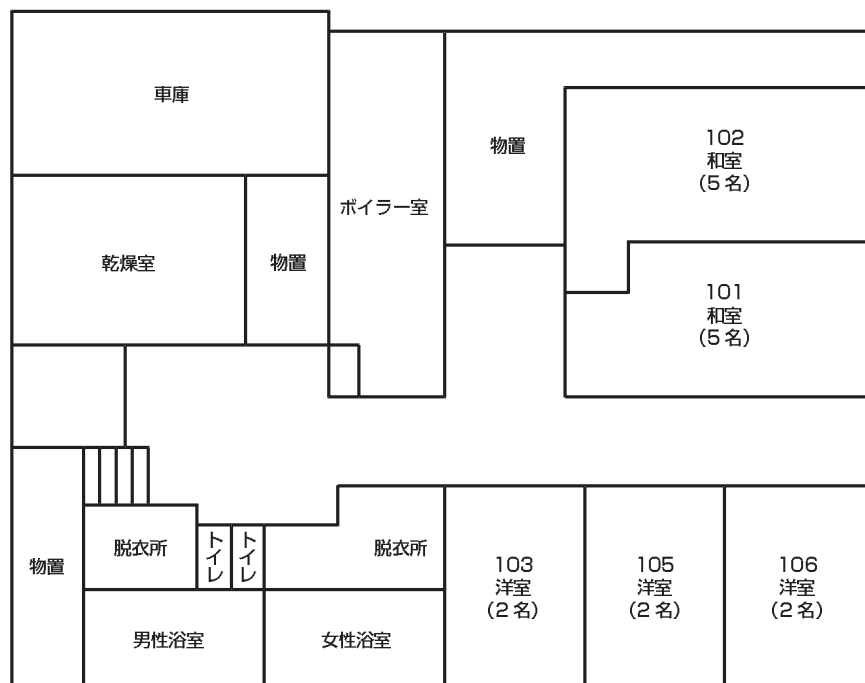

ベルグ

1F

2F

3F

宿泊施設名：ペンション ベルグ

宿泊最大収容人員	57名
食事場所・収容人員	2階食堂 36名
浴室	男子：(1階) 浴場 (3～4名)収容
	女子：(1階) 浴場 (3～4名)収容
下足処理	玄関にて履き替え 各部屋靴棚へ
館内放送	あり
	先生の使用の可 マイクの場所 (2階)
洗面所	各フロアー(1～3階)に有り
トイレ	各フロアー(1～3階)に男女有り
打ち合わせ場所	2階ダイニング または 談話室
エレベーター	なし
貴重品	フロントにて預かり
ルームキー	あり
遊戯施設	なし
自動販売機	1階フロアー
電話	内線
テレビ・ビデオ	全室テレビ有り
冷蔵庫	なし
お茶のサービス	要望あれば
ドライヤー	浴室脱衣場に有り
シャンプー・リンス	浴室に常備
洗濯機・乾燥機	あり
スキーロッカー	あり
バス乗降場所	当館前
緊急避難場所	当館前駐車場
特記事項	