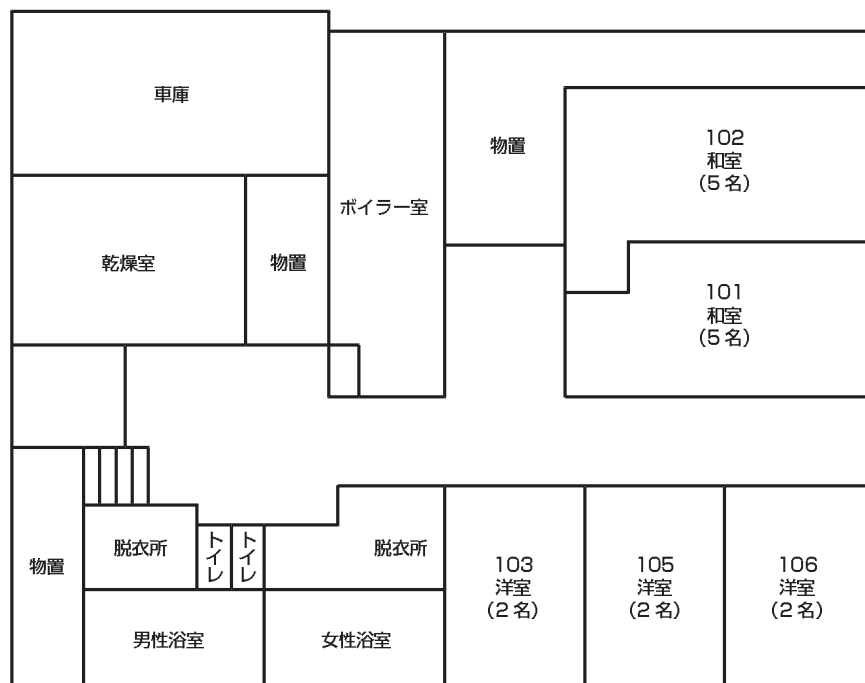

# ベルグ

1F

2F

3F

## 宿泊施設名：ペンション ベルグ

宿泊最大収容人員	57名
食事場所・収容人員	2階食堂 36名
浴室	男子：(1階) 浴場 (3～4名)収容
	女子：(1階) 浴場 (3～4名)収容
下足処理	玄関にて履き替え 各部屋靴棚へ
館内放送	あり
	先生の使用の可 マイクの場所 (2階)
洗面所	各フロアー(1～3階)に有り
トイレ	各フロアー(1～3階)に男女有り
打ち合わせ場所	2階ダイニング または 談話室
エレベーター	なし
貴重品	フロントにて預かり
ルームキー	あり
遊戯施設	なし
自動販売機	1階フロアー
電話	内線
テレビ・ビデオ	全室テレビ有り
冷蔵庫	なし
お茶のサービス	要望あれば
ドライヤー	浴室脱衣場に有り
シャンプー・リンス	浴室に常備
洗濯機・乾燥機	あり
スキーロッカー	あり
バス乗降場所	当館前
緊急避難場所	当館前駐車場
特記事項	