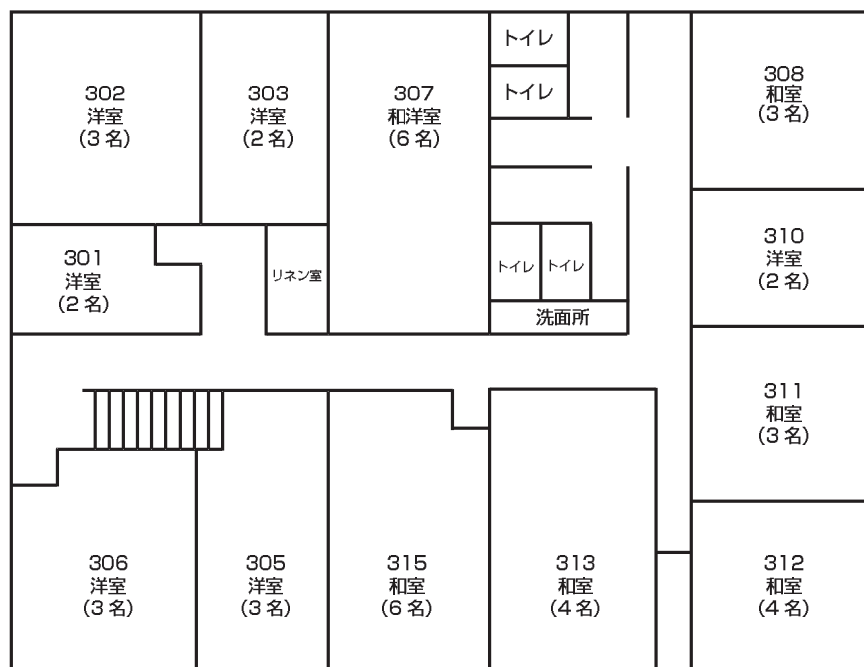

ベルグ

1F

2F

3F

宿泊施設名：ペンション ベルグ

宿泊最大収容人員	57名
食事場所・収容人員	2階食堂 36名
浴室	男子：(1階) 浴場 (3～4名)収容
	女子：(1階) 浴場 (3～4名)収容
下足処理	玄関にて履き替え 各部屋靴棚へ
館内放送	あり
	先生の使用の可 マイクの場所 (2階)
洗面所	各フロアー(1～3階)に有り
トイレ	各フロアー(1～3階)に男女有り
打ち合わせ場所	2階ダイニング または 談話室
エレベーター	なし
貴重品	フロントにて預かり
ルームキー	あり
遊戯施設	なし
自動販売機	1階フロアー
電話	内線
テレビ・ビデオ	全室テレビ有り
冷蔵庫	なし
お茶のサービス	要望あれば
ドライヤー	浴室脱衣場に有り
シャンプー・リンス	浴室に常備
洗濯機・乾燥機	あり
スキーロッカー	あり
バス乗降場所	当館前
緊急避難場所	当館前駐車場
特記事項	