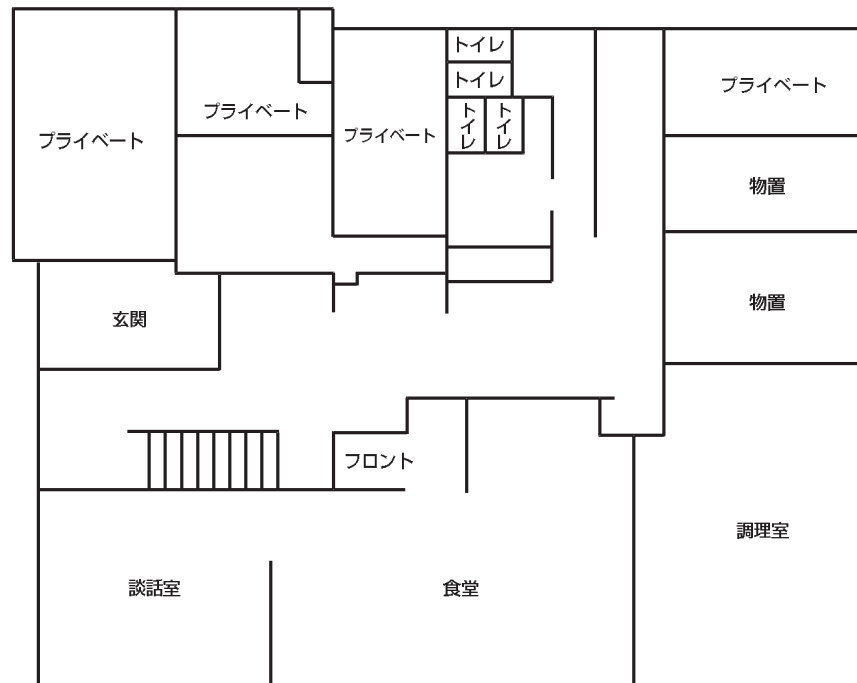

# ベルグ

1F

2F

3F

## 宿泊施設名：ペンション ベルグ

宿泊最大収容人員	57名
食事場所・収容人員	2階食堂 36名
浴室	男子：(1階) 浴場 (3～4名)収容
	女子：(1階) 浴場 (3～4名)収容
下足処理	玄関にて履き替え 各部屋靴棚へ
館内放送	あり
	先生の使用の可 マイクの場所 (2階)
洗面所	各フロアー(1～3階)に有り
トイレ	各フロアー(1～3階)に男女有り
打ち合わせ場所	2階ダイニング または 談話室
エレベーター	なし
貴重品	フロントにて預かり
ルームキー	あり
遊戯施設	なし
自動販売機	1階フロアー
電話	内線
テレビ・ビデオ	全室テレビ有り
冷蔵庫	なし
お茶のサービス	要望あれば
ドライヤー	浴室脱衣場に有り
シャンプー・リンス	浴室に常備
洗濯機・乾燥機	あり
スキーロッカー	あり
バス乗降場所	当館前
緊急避難場所	当館前駐車場
特記事項	