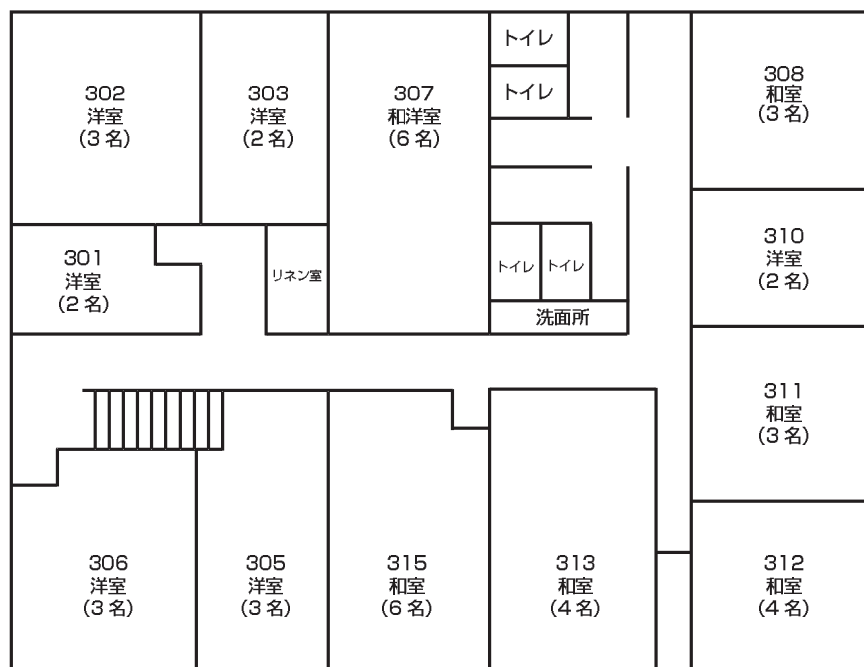

# ベルグ

1F

2F

3F

## 宿泊施設名：ペンション ベルグ

宿泊最大収容人員	57名
食事場所・収容人員	2階食堂 36名
浴室	男子：(1階) 浴場 (3～4名)収容
	女子：(1階) 浴場 (3～4名)収容
下足処理	玄関にて履き替え 各部屋靴棚へ
館内放送	あり
	先生の使用の可 マイクの場所 (2階)
洗面所	各フロアー(1～3階)に有り
トイレ	各フロアー(1～3階)に男女有り
打ち合わせ場所	2階ダイニング または 談話室
エレベーター	なし
貴重品	フロントにて預かり
ルームキー	あり
遊戯施設	なし
自動販売機	1階フロアー
電話	内線
テレビ・ビデオ	全室テレビ有り
冷蔵庫	なし
お茶のサービス	要望あれば
ドライヤー	浴室脱衣場に有り
シャンプー・リンス	浴室に常備
洗濯機・乾燥機	あり
スキーロッカー	あり
バス乗降場所	当館前
緊急避難場所	当館前駐車場
特記事項	