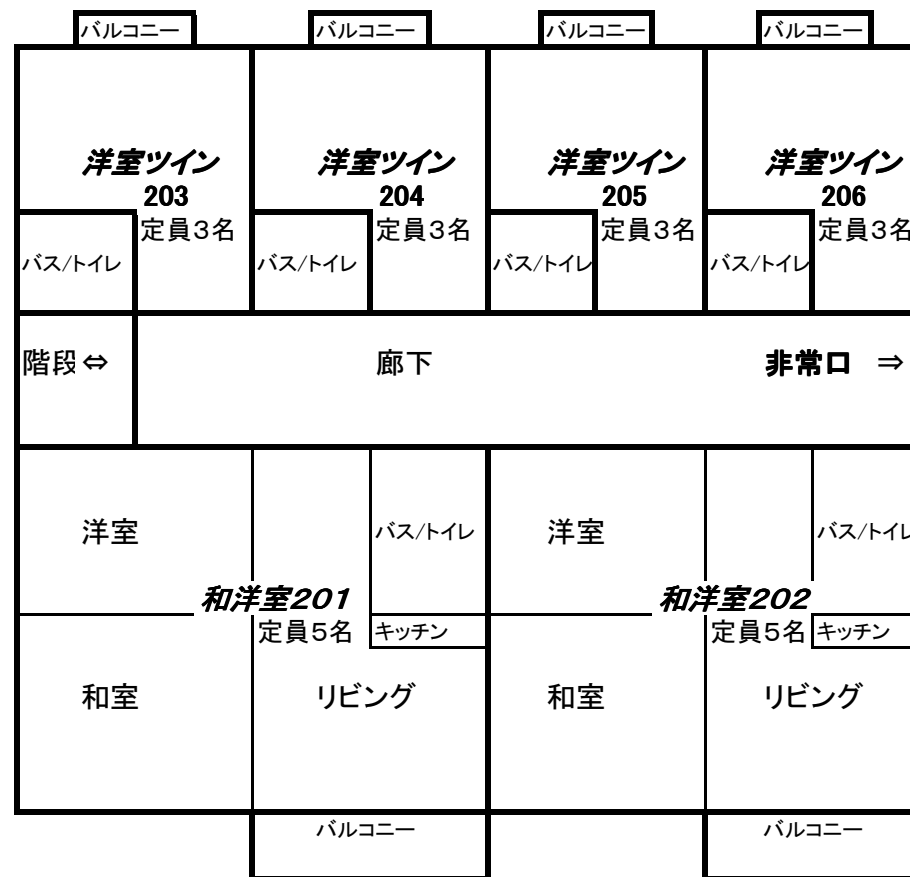

ファミリー イン ラミーナ

1階平面図

2階平面図

宿泊施設名：ファミリー イン ラミーナ

宿泊最大収容人員	27名
食事場所・収容人員	1階 27名
浴室	男子：（1階）浴室（4名）収容
	女子：（1階）浴室（4名）収容
下足処理	玄関にて履き替え 玄関靴棚へ
館内放送	無し
	先生の使用の可否
洗面所	全室バス/トイレ付
トイレ	1階 男、女
打ち合わせ場所	ダイニングルーム使用
エレベーター	無し
貴重品	1階受付にて預かり可
ルームキー	有り
遊戯施設	無し
自動販売機	無し
電話	客室には無し
テレビ・ビデオ	各部屋にテレビ有り
冷蔵庫	各部屋に冷蔵庫有り
お茶のサービス	ダイニングルームに有り
ドライヤー	各部屋に有り
シャンプー・リンス	各部屋に有り
洗濯機・乾燥機	1階浴室に洗濯機のみ有り
スキーロッカー	玄関にコーナー有り
バス乗降場所	徒歩5分
緊急避難場所	当館前駐車場
特記事項	