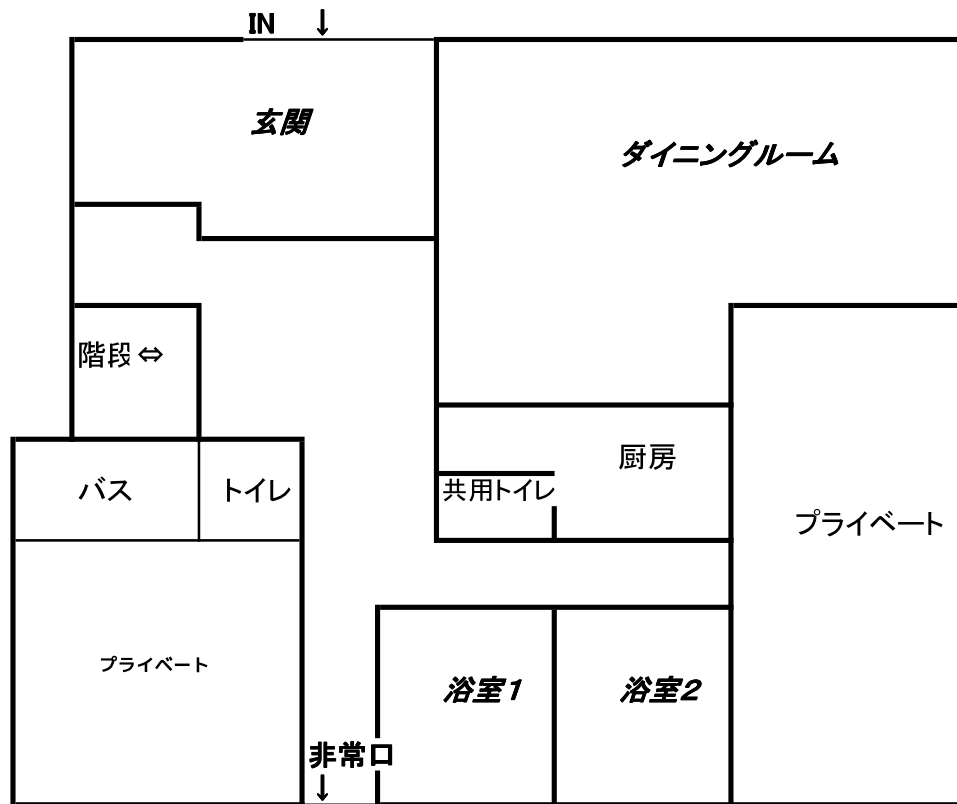

ファミリー イン ラミーナ

1階平面図

2階平面図

宿泊施設名：ファミリー イン ラミーナ

宿泊最大収容人員	22名
食事場所・収容人員	1階 22名
浴室	男子：（1階）浴室（4名）収容
	女子：（1階）浴室（4名）収容
下足処理	玄関にて履き替え 玄関靴棚へ
館内放送	無し
	先生の使用の可否
洗面所	全室バス/トイレ付
トイレ	1階 男、女
打ち合わせ場所	ダイニングルーム使用
エレベーター	無し
貴重品	1階受付にて預かり可
ルームキー	有り
遊戯施設	無し
自動販売機	無し
電話	客室には無し
テレビ・ビデオ	各部屋にテレビ有り
冷蔵庫	各部屋に冷蔵庫有り
お茶のサービス	ダイニングルームに有り
ドライヤー	各部屋に有り
シャンプー・リンス	各部屋に有り
洗濯機・乾燥機	1階浴室に洗濯機のみ有り
スキーロッカー	玄関にコーナー有り
バス乗降場所	徒歩5分
緊急避難場所	当館前駐車場
特記事項	