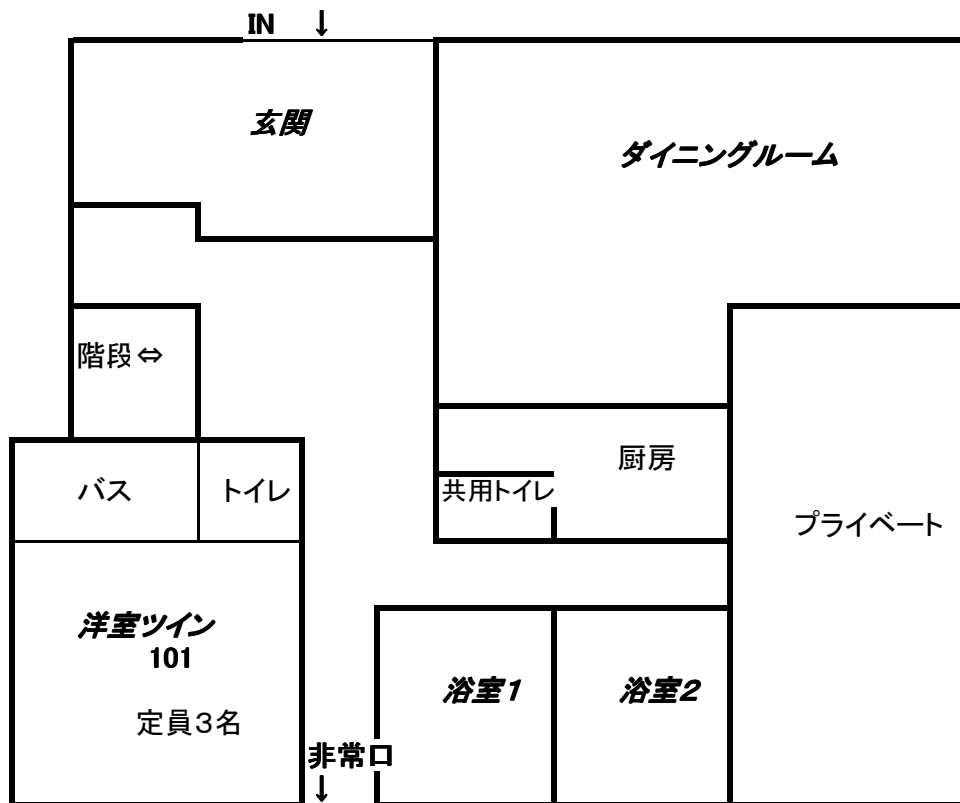

ファミリー イン ラミーナ

1階平面図

2階平面図

宿泊施設名：ファミリー イン ラミーナ

宿泊最大収容人員	27名
食事場所・収容人員	1階 27名
浴室	男子：（1階）浴室（4名）収容
	女子：（1階）浴室（4名）収容
下足処理	玄関にて履き替え 玄関靴棚へ
館内放送	無し
	先生の使用の可否
洗面所	全室バス/トイレ付
トイレ	1階 男、女
打ち合わせ場所	ダイニングルーム使用
エレベーター	無し
貴重品	1階受付にて預かり可
ルームキー	有り
遊戯施設	無し
自動販売機	無し
電話	客室には無し
テレビ・ビデオ	各部屋にテレビ有り
冷蔵庫	各部屋に冷蔵庫有り
お茶のサービス	ダイニングルームに有り
ドライヤー	各部屋に有り
シャンプー・リンス	各部屋に有り
洗濯機・乾燥機	1階浴室に洗濯機のみ有り
スキーロッカー	玄関にコーナー有り
バス乗降場所	徒歩5分
緊急避難場所	当館前駐車場
特記事項	