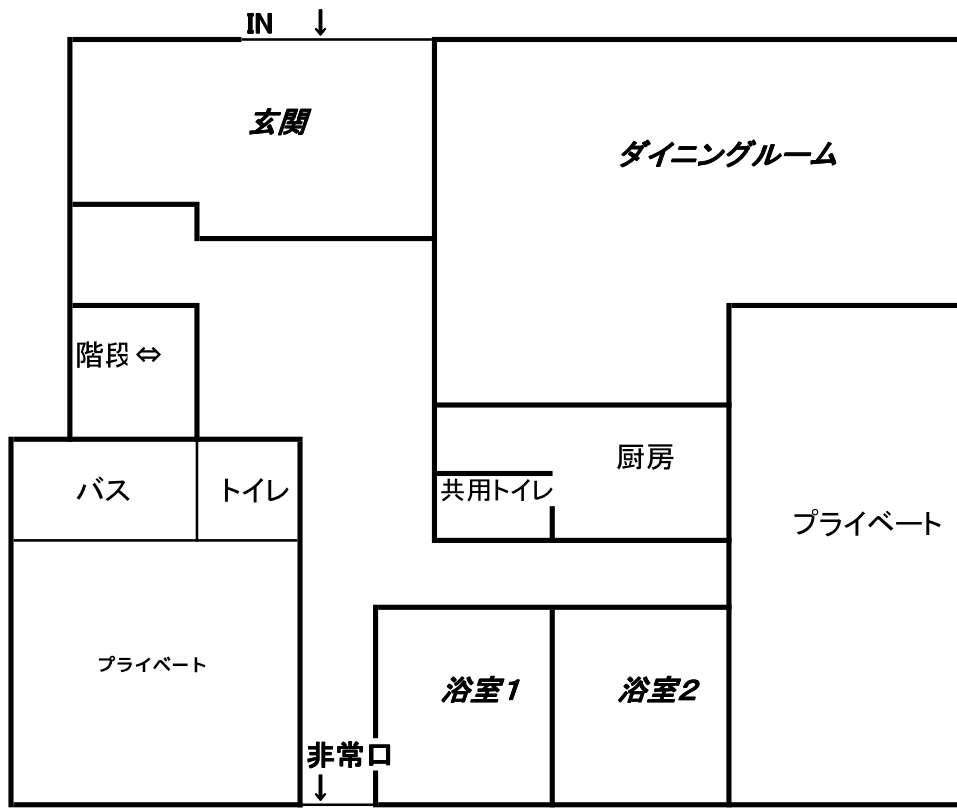

# ファミリー イン ラミーナ

1階平面図

2階平面図

## 宿泊施設名：ファミリー イン ラミーナ

宿泊最大収容人員	22名
食事場所・収容人員	1階 22名
浴室	男子：（1階）浴室（4名）収容
	女子：（1階）浴室（4名）収容
下足処理	玄関にて履き替え 玄関靴棚へ
館内放送	無し
	先生の使用の可否
洗面所	全室バス/トイレ付
トイレ	1階 男、女
打ち合わせ場所	ダイニングルーム使用
エレベーター	無し
貴重品	1階受付にて預かり可
ルームキー	有り
遊戯施設	無し
自動販売機	無し
電話	客室には無し
テレビ・ビデオ	各部屋にテレビ有り
冷蔵庫	各部屋に冷蔵庫有り
お茶のサービス	ダイニングルームに有り
ドライヤー	各部屋に有り
シャンプー・リンス	各部屋に有り
洗濯機・乾燥機	1階浴室に洗濯機のみ有り
スキーロッカー	玄関にコーナー有り
バス乗降場所	徒歩5分
緊急避難場所	当館前駐車場
特記事項	