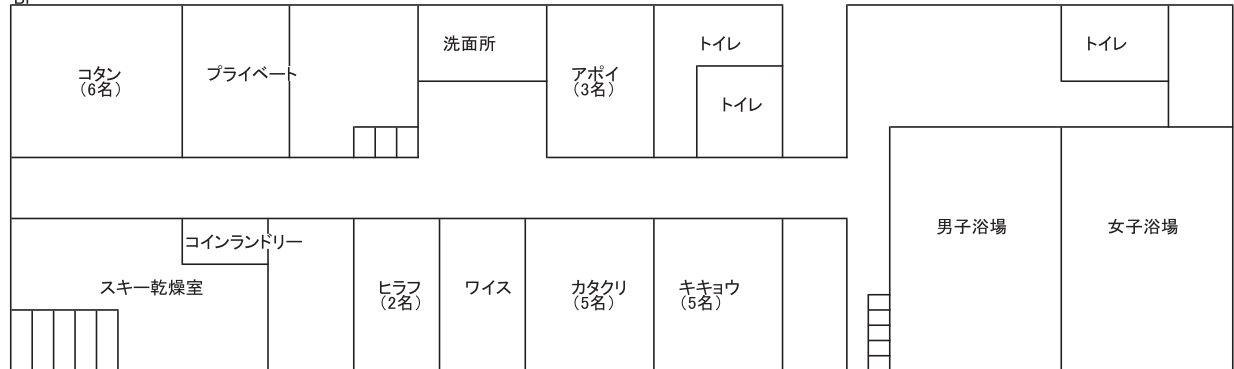

# コロポックル

2F

1F

BF

## 宿泊施設名：ロッチ コロポックル

宿泊最大収容人員	130 名
食事場所・収容人員	1階 ダイニング 80 名
浴室	BF 男性浴場 10名 収容
	BF 女性浴場 10名 収容
下足処理	玄関にて履き替え 各部屋靴棚へ
館内放送	有
洗面所	各階
トイレ	各階
打ち合わせ場所	レストラン
エレベーター	なし
貴重品	フロントにて預かり
ルームキー	あり
遊戯施設	なし
自動販売機	あり
電話	あり
テレビ・ビデオ	あり ビデオなし
冷蔵庫	なし
お茶のサービス	なし
ドライヤー	浴場脱衣場にあり
シャンプー・リンス	浴室、シャワールームにリンスインシャンプー常備
洗濯機・乾燥機	あり
スキーロッカー	あり
バス乗降場所	当館前
緊急避難場所	当館前駐車場
特記事項	