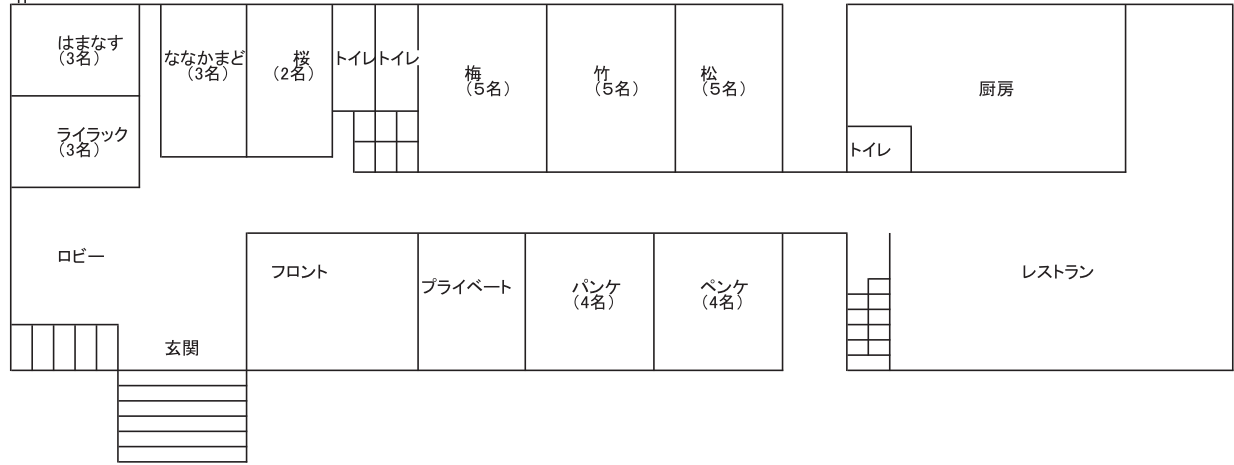

# コロポックル

2F

1F

BF

## 宿泊施設名：ロッチ コロポックル

宿泊最大収容人員	130 名
食事場所・収容人員	1階 ダイニング 80 名
浴室	BF 男性浴場 10名 収容
	BF 女性浴場 10名 収容
下足処理	玄関にて履き替え 各部屋靴棚へ
館内放送	有
洗面所	各階
トイレ	各階
打ち合わせ場所	レストラン
エレベーター	なし
貴重品	フロントにて預かり
ルームキー	あり
遊戯施設	なし
自動販売機	あり
電話	あり
テレビ・ビデオ	あり ビデオなし
冷蔵庫	なし
お茶のサービス	なし
ドライヤー	浴場脱衣場にあり
シャンプー・リンス	浴室、シャワールームにリンスインシャンプー常備
洗濯機・乾燥機	あり
スキーロッカー	あり
バス乗降場所	当館前
緊急避難場所	当館前駐車場
特記事項	