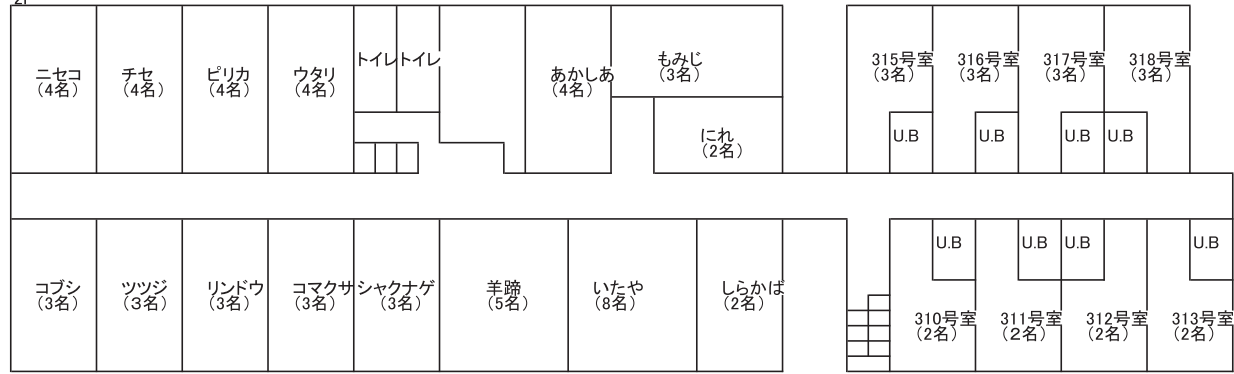

# コロポックル

2F

1F

BF

## 宿泊施設名：ロッチ コロポックル

宿泊最大収容人員	130 名
食事場所・収容人員	1階 ダイニング 80 名
浴室	BF 男性浴場 10名 収容
	BF 女性浴場 10名 収容
下足処理	玄関にて履き替え 各部屋靴棚へ
館内放送	有
洗面所	各階
トイレ	各階
打ち合わせ場所	レストラン
エレベーター	なし
貴重品	フロントにて預かり
ルームキー	あり
遊戯施設	なし
自動販売機	あり
電話	あり
テレビ・ビデオ	あり ビデオなし
冷蔵庫	なし
お茶のサービス	なし
ドライヤー	浴場脱衣場にあり
シャンプー・リンス	浴室、シャワールームにリンスインシャンプー常備
洗濯機・乾燥機	あり
スキーロッカー	あり
バス乗降場所	当館前
緊急避難場所	当館前駐車場
特記事項	