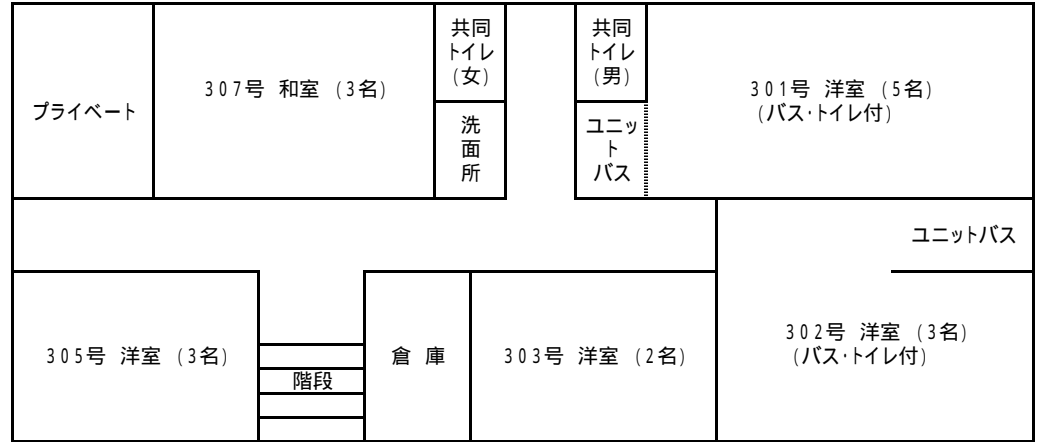

# 風

1F

3F

2F

## ペンション 風(ふう)のご案内

宿泊最大収容人員	28名
食事場所・収容人員	1階 ダイニング 30名
浴室	1階 男女共用入れ替え 2名収容
	1階 男女共用入れ替え 1名収容
下足処理	玄関にて履き替え 玄関靴棚へ
館内放送	なし
洗面所	1階・3階
トイレ	1階・3階に男女あり 2階は共同
打ち合わせ場所	ダイニング
エレベーター	なし
貴重品	フロントにて預かり
ルームキー	あり
遊戯施設	なし
自動販売機	2階 ドリンク
電話	なし
テレビ・ビデオ	テレビのみ各室
冷蔵庫	301・302号室・食堂にあり
お茶のサービス	なし
ドライヤー	1階浴室、301・302号室にあり
シャンプー・リンス	1階浴室、301・302号室にあり
洗濯機・乾燥機	1階スキー乾燥室にあり
スキーロッカー	あり
バス乗降場所	当館前
緊急避難場所	当館前駐車場
特記事項	