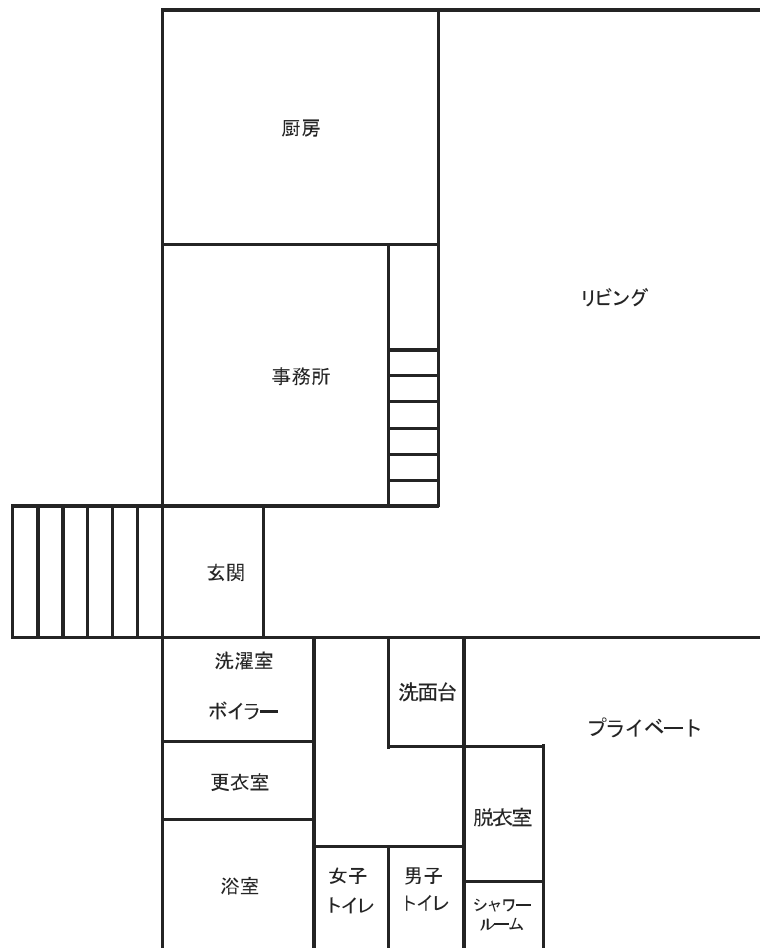

旅の交差点

1F

2F

宿泊施設名：旅の交差点

宿泊最大収容人員	22名
食事場所・収容人員	1階 ダイニング 22名
浴室	1階 男女共用入れ替え 2名収容
	1階 シャワールーム 1名収容
下足処理	玄関にて履き替え 玄関靴棚へ
館内放送	なし
洗面所	1階
トイレ	1階に男女あり
打ち合わせ場所	ダイニング
エレベーター	なし
貴重品	フロントにて預かり
ルームキー	あり
遊戯施設	なし
自動販売機	なし
電話	なし
テレビ・ビデオ	なし
冷蔵庫	1階にあり
お茶のサービス	あり
ドライヤー	1階洗面所にあり
シャンプー・リンス	浴室、シャワールームにリンスインシャンプー常備
洗濯機・乾燥機	洗濯機のみ
スキーロッカー	玄関にて保管
バス乗降場所	当館前
緊急避難場所	当館前駐車場
特記事項	