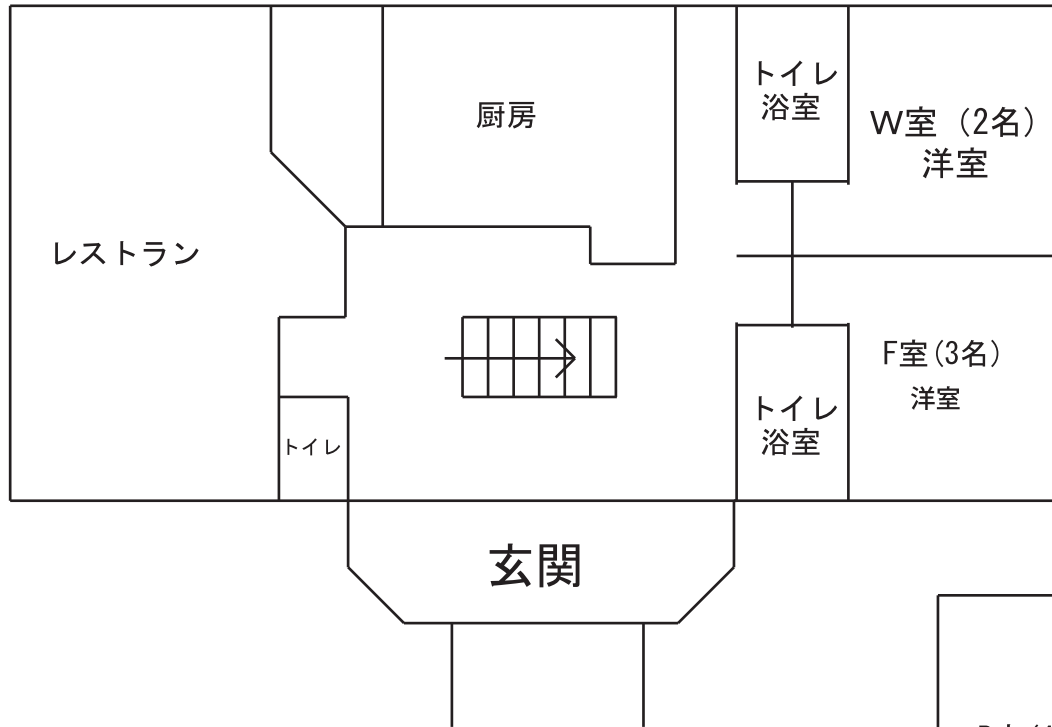

ロコモーション

1F

2F

宿泊施設名：ペンション ロコモーション

宿泊最大収容人員	26名
食事場所・収容人員	1階 ダイニング 26名
浴室	各室に浴室あり
下足処理	玄関にて履き替え 玄関靴棚へ
館内放送	なし
洗面所	各室にあり
トイレ	各室にあり
打ち合わせ場所	2階談話室及びダイニング
エレベーター	なし
貴重品	フロントにて預かり
ルームキー	あり
遊戯施設	なし
自動販売機	あり
電話	公衆電話あり
テレビ・ビデオ	各室にテレビあり
冷蔵庫	2階談話室にあり
お茶のサービス	なし
ドライヤー	各室にあり
シャンプー・リンス	浴室、シャワールームにリンスインシャンプー常備
洗濯機・乾燥機	2階談話室にあり
スキーロッカー	あり
バス乗降場所	当館前
緊急避難場所	当館前駐車場
特記事項	