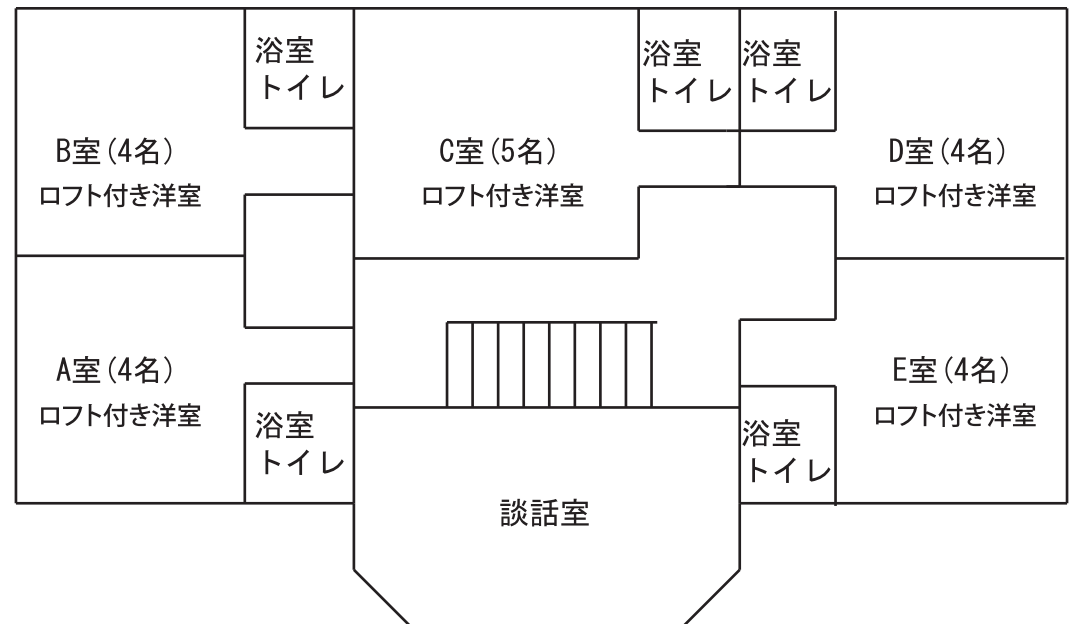

ロコモーション

1F

2F

宿泊施設名：ペンション ロコモーション

宿泊最大収容人員	26名
食事場所・収容人員	1階 ダイニング 26名
浴室	各室に浴室あり
下足処理	玄関にて履き替え 玄関靴棚へ
館内放送	なし
洗面所	各室にあり
トイレ	各室にあり
打ち合わせ場所	2階談話室及びダイニング
エレベーター	なし
貴重品	フロントにて預かり
ルームキー	あり
遊戯施設	なし
自動販売機	あり
電話	公衆電話あり
テレビ・ビデオ	各室にテレビあり
冷蔵庫	2階談話室にあり
お茶のサービス	なし
ドライヤー	各室にあり
シャンプー・リンス	浴室、シャワールームにリンスインシャンプー常備
洗濯機・乾燥機	2階談話室にあり
スキーロッカー	あり
バス乗降場所	当館前
緊急避難場所	当館前駐車場
特記事項	