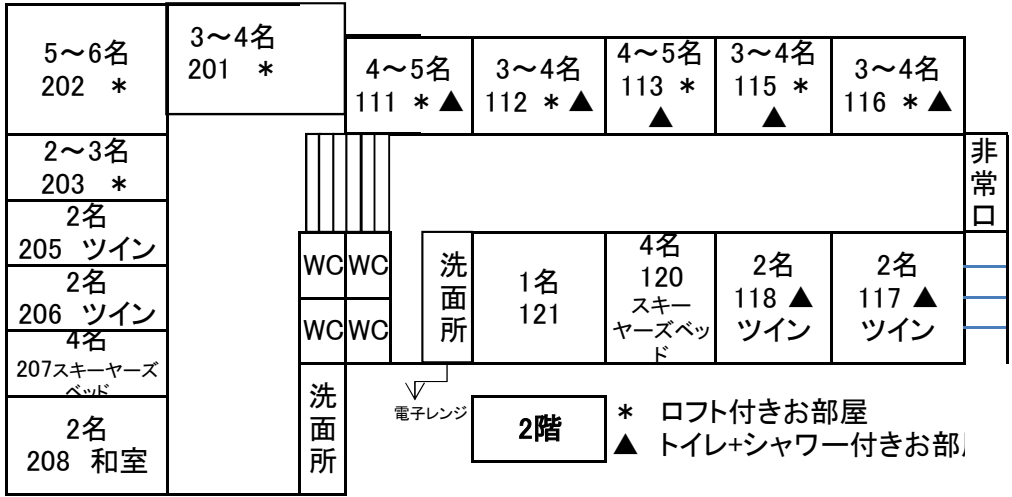

ニューホワイトベア

ペンション ニューホワイトベア

宿泊最大収容人員	50 名
食事場所・収容人員	1階 ダイニング 42名～48名
浴室	地下 男子;6～8名
	地下 女子;5～6名
下足処理	玄関にて履き替え 玄関靴棚へ
館内放送	有
洗面所	2階各フロアー
トイレ	1階、2階各フロアーに男女別
打ち合わせ場所	ダイニング
エレベーター	無
貴重品	フロントにて預かり
ルームキー	有
遊戯施設	無
自動販売機	1階玄関に有
電話	無
テレビ・ビデオ	無
冷蔵庫	2階フロアーにあり
お茶のサービス	セルフにて有
ドライヤー	地下1階男女浴室脱衣所1個ずつにあり
シャンプー・リンス	浴室、シャワールームにリンスインシャンプー常備
洗濯機・乾燥機	有料にて各1台
スキーロッカー	無
バス乗降場所	当館前
緊急避難場所	当館前駐車場
特記事項	