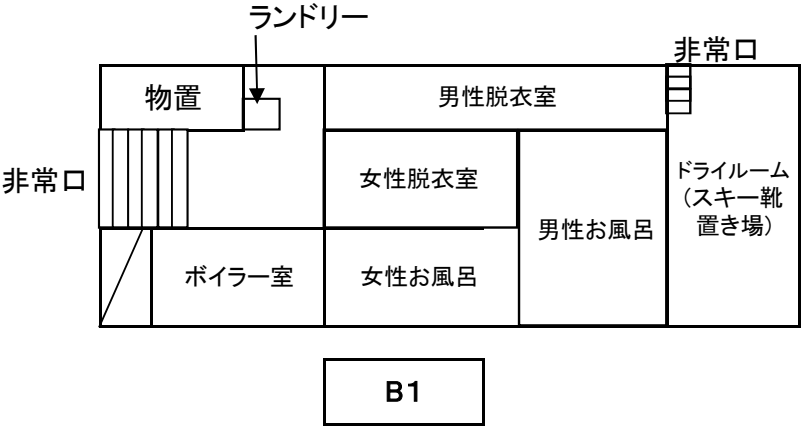

ニューホワイトベア

ペンション ニューホワイトベア

宿泊最大収容人員	50 名
食事場所・収容人員	1階 ダイニング 42名～48名
浴室	地下 男子;6～8名
	地下 女子;5～6名
下足処理	玄関にて履き替え 玄関靴棚へ
館内放送	有
洗面所	2階各フロアー
トイレ	1階、2階各フロアーに男女別
打ち合わせ場所	ダイニング
エレベーター	無
貴重品	フロントにて預かり
ルームキー	有
遊戯施設	無
自動販売機	1階玄関に有
電話	無
テレビ・ビデオ	無
冷蔵庫	2階フロアーにあり
お茶のサービス	セルフにて有
ドライヤー	地下1階男女浴室脱衣所1個ずつにあり
シャンプー・リンス	浴室、シャワールームにリンスインシャンプー常備
洗濯機・乾燥機	有料にて各1台
スキーロッカー	無
バス乗降場所	当館前
緊急避難場所	当館前駐車場
特記事項	