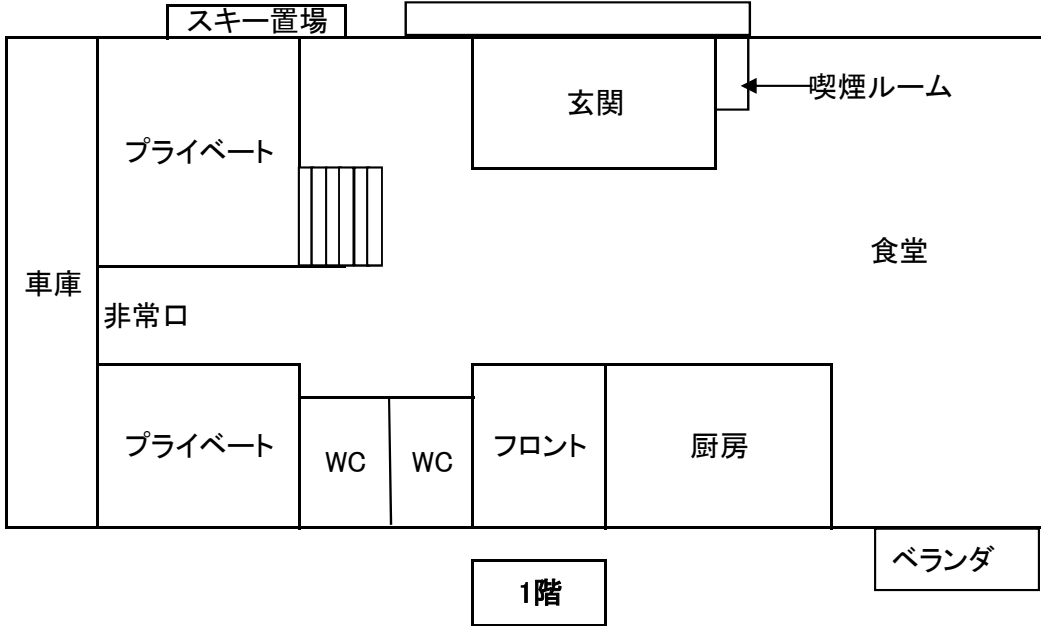

ニューホワイトベア

ペンション ニューホワイトベア

宿泊最大収容人員	50 名
食事場所・収容人員	1階 ダイニング 42名～48名
浴室	地下 男子;6～8名
	地下 女子;5～6名
下足処理	玄関にて履き替え 玄関靴棚へ
館内放送	有
洗面所	2階各フロアー
トイレ	1階、2階各フロアーに男女別
打ち合わせ場所	ダイニング
エレベーター	無
貴重品	フロントにて預かり
ルームキー	有
遊戯施設	無
自動販売機	1階玄関に有
電話	無
テレビ・ビデオ	無
冷蔵庫	2階フロアーにあり
お茶のサービス	セルフにて有
ドライヤー	地下1階男女浴室脱衣所1個ずつにあり
シャンプー・リンス	浴室、シャワールームにリンスインシャンプー常備
洗濯機・乾燥機	有料にて各1台
スキーロッカー	無
バス乗降場所	当館前
緊急避難場所	当館前駐車場
特記事項	