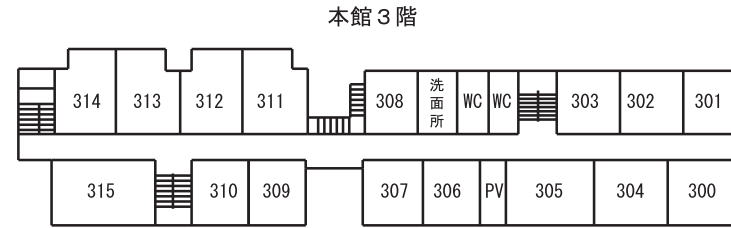

パークホテル

宿泊施設名：ニセコパークホテル

宿泊最大収容人数	314名
食事場所・収容人数	150名
浴室	男子：(1階)浴場(30)名収容
	女子：(1階)浴場(30)名収容
下足処理	客室まで下足
館内放送	有り(館内廊下まで)
洗面所	各フロアー
トイレ	各フロアー
打ち合わせ場所	レストラン又はラウンジ
エレベーター	新館有り
貴重品	貴重品袋にてフロント預かり
ルームキー	有り
遊戯施設	ゲームコーナー(カット)
自動販売機	タバコ酒類カット
電話	外線カット可 内線カット不可
テレビ・ビデオ	無料 ビデオ無し
冷蔵庫	使用可
お茶のサービス	
ドライヤー	
シャンプー・リンス	
洗濯機・乾燥機	
スキーロッカー	有り
バス乗降場所	ホテル前にて
緊急避難場所	
特記事項	