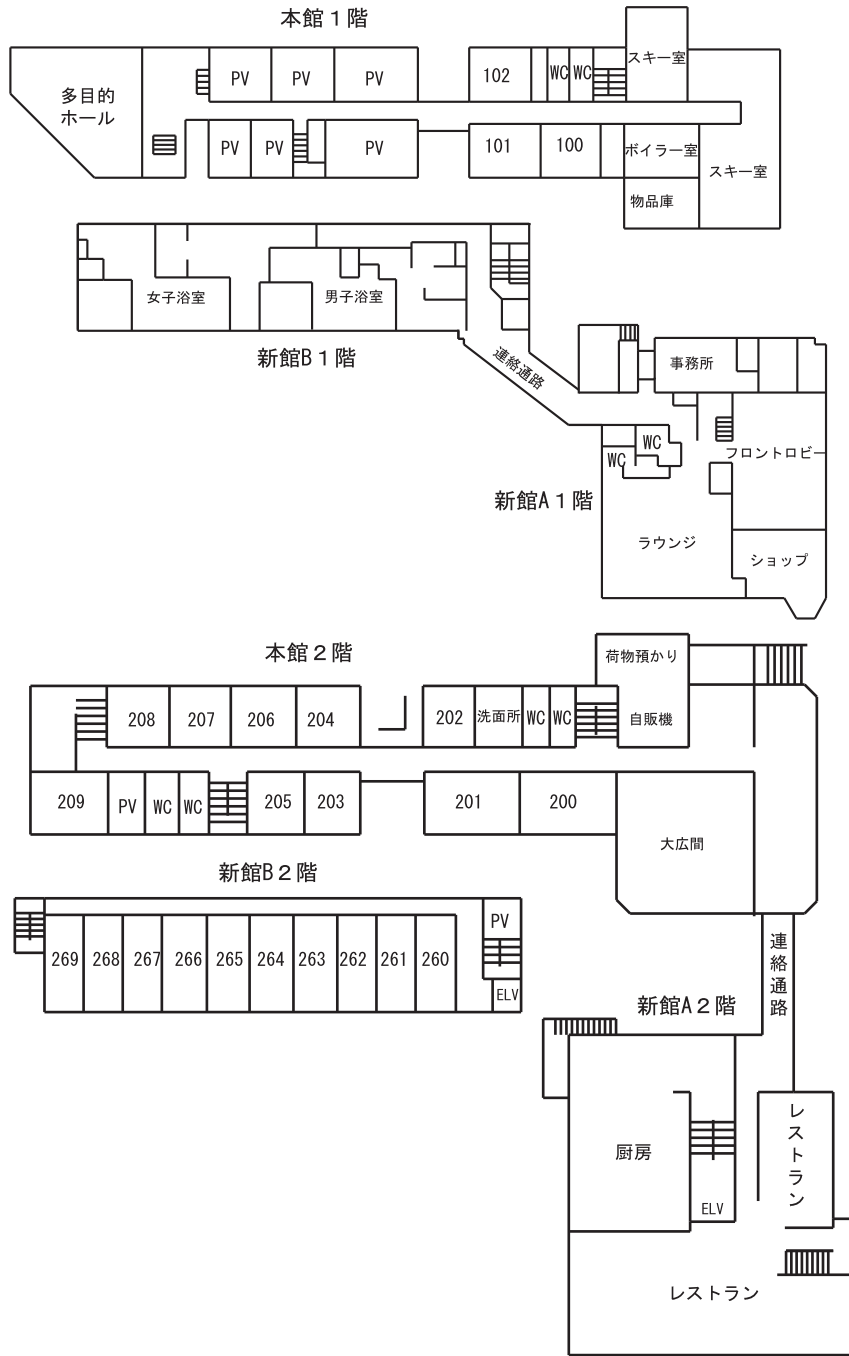

パークホテル

宿泊施設名：ニセコパークホテル

宿泊最大収容人数	314名
食事場所・収容人数	150名
浴室	男子：(1階)浴場(30)名収容
	女子：(1階)浴場(30)名収容
下足処理	客室まで下足
館内放送	有り(館内廊下まで)
洗面所	各フロアー
トイレ	各フロアー
打ち合わせ場所	レストラン又はラウンジ
エレベーター	新館有り
貴重品	貴重品袋にてフロント預かり
ルームキー	有り
遊戯施設	ゲームコーナー(カット)
自動販売機	タバコ酒類カット
電話	外線カット可 内線カット不可
テレビ・ビデオ	無料 ビデオ無し
冷蔵庫	使用可
お茶のサービス	
ドライヤー	
シャンプー・リンス	
洗濯機・乾燥機	
スキーロッカー	有り
バス乗降場所	ホテル前にて
緊急避難場所	
特記事項	