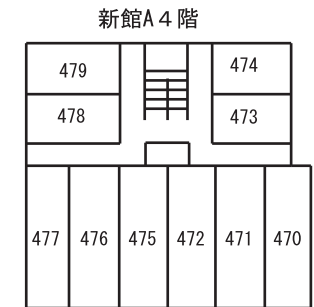

パークホテル

宿泊施設名：ニセコパークホテル

宿泊最大収容人数	314名
食事場所・収容人数	150名
浴室	男子：(1階)浴場(30)名収容
	女子：(1階)浴場(30)名収容
下足処理	客室まで下足
館内放送	有り(館内廊下まで)
洗面所	各フロアー
トイレ	各フロアー
打ち合わせ場所	レストラン又はラウンジ
エレベーター	新館有り
貴重品	貴重品袋にてフロント預かり
ルームキー	有り
遊戯施設	ゲームコーナー(カット)
自動販売機	タバコ酒類カット
電話	外線カット可 内線カット不可
テレビ・ビデオ	無料 ビデオ無し
冷蔵庫	使用可
お茶のサービス	
ドライヤー	
シャンプー・リンス	
洗濯機・乾燥機	
スキーロッカー	有り
バス乗降場所	ホテル前にて
緊急避難場所	
特記事項	