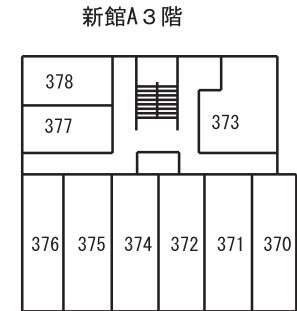

パークホテル

宿泊施設名：ニセコパークホテル

宿泊最大収容人数	314名
食事場所・収容人数	150名
浴室	男子：(1階)浴場(30)名収容
	女子：(1階)浴場(30)名収容
下足処理	客室まで下足
館内放送	有り(館内廊下まで)
洗面所	各フロアー
トイレ	各フロアー
打ち合わせ場所	レストラン又はラウンジ
エレベーター	新館有り
貴重品	貴重品袋にてフロント預かり
ルームキー	有り
遊戯施設	ゲームコーナー(カット)
自動販売機	タバコ酒類カット
電話	外線カット可 内線カット不可
テレビ・ビデオ	無料 ビデオ無し
冷蔵庫	使用可
お茶のサービス	
ドライヤー	
シャンプー・リンス	
洗濯機・乾燥機	
スキーロッカー	有り
バス乗降場所	ホテル前にて
緊急避難場所	
特記事項	