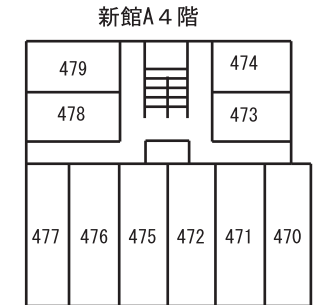

パークホテル

宿泊施設名：ニセコパークホテル

宿泊最大収容人数	314名
食事場所・収容人数	150名
浴室	男子：(1階)浴場(30)名収容
	女子：(1階)浴場(30)名収容
下足処理	客室まで下足
館内放送	有り(館内廊下まで)
洗面所	各フロアー
トイレ	各フロアー
打ち合わせ場所	レストラン又はラウンジ
エレベーター	新館有り
貴重品	貴重品袋にてフロント預かり
ルームキー	有り
遊戯施設	ゲームコーナー(カット)
自動販売機	タバコ酒類カット
電話	外線カット可 内線カット不可
テレビ・ビデオ	無料 ビデオ無し
冷蔵庫	使用可
お茶のサービス	
ドライヤー	
シャンプー・リンス	
洗濯機・乾燥機	
スキーロッカー	有り
バス乗降場所	ホテル前にて
緊急避難場所	
特記事項	