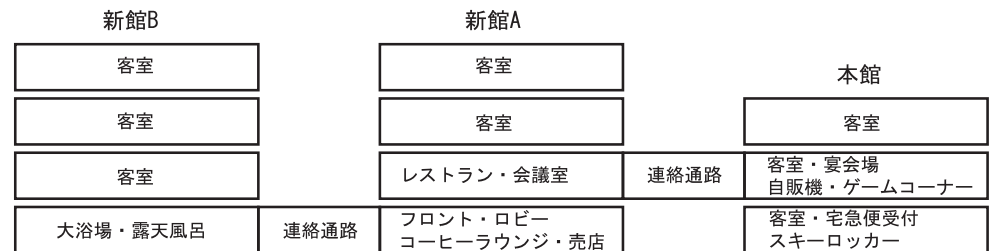

パークホテル

宿泊施設名：ニセコパークホテル

宿泊最大収容人数	314名
食事場所・収容人数	150名
浴室	男子：(1階)浴場(30)名収容
	女子：(1階)浴場(30)名収容
下足処理	客室まで下足
館内放送	有り(館内廊下まで)
洗面所	各フロアー
トイレ	各フロアー
打ち合わせ場所	レストラン又はラウンジ
エレベーター	新館有り
貴重品	貴重品袋にてフロント預かり
ルームキー	有り
遊戯施設	ゲームコーナー(カット)
自動販売機	タバコ酒類カット
電話	外線カット可 内線カット不可
テレビ・ビデオ	無料 ビデオ無し
冷蔵庫	使用可
お茶のサービス	
ドライヤー	
シャンプー・リンス	
洗濯機・乾燥機	
スキーロッカー	有り
バス乗降場所	ホテル前にて
緊急避難場所	
特記事項	