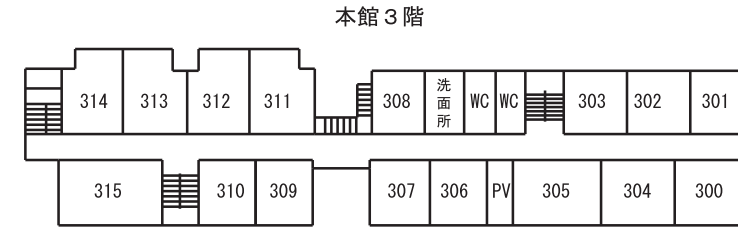

パークホテル

宿泊施設名：ニセコパークホテル

宿泊最大収容人数	314名
食事場所・収容人数	150名
浴室	男子：(1階)浴場(30)名収容
	女子：(1階)浴場(30)名収容
下足処理	客室まで下足
館内放送	有り(館内廊下まで)
洗面所	各フロアー
トイレ	各フロアー
打ち合わせ場所	レストラン又はラウンジ
エレベーター	新館有り
貴重品	貴重品袋にてフロント預かり
ルームキー	有り
遊戯施設	ゲームコーナー(カット)
自動販売機	タバコ酒類カット
電話	外線カット可 内線カット不可
テレビ・ビデオ	無料 ビデオ無し
冷蔵庫	使用可
お茶のサービス	
ドライヤー	
シャンプー・リンス	
洗濯機・乾燥機	
スキーロッカー	有り
バス乗降場所	ホテル前にて
緊急避難場所	
特記事項	