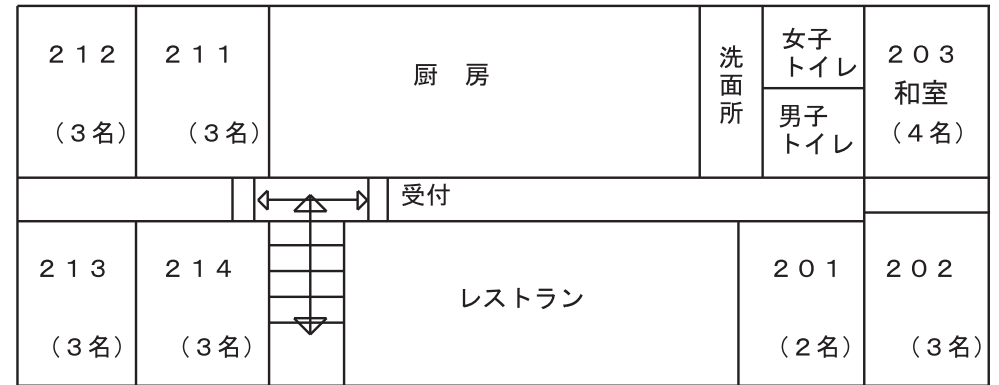

グランパ

1F

2F

3F

宿泊施設名：グランパ

宿泊最大収容人数	64名
食事場所・収容人数	54名
浴室	男子：(1階)浴場(8)名収容
	女子：(1階)浴場(4)名収容
下足処理	玄関にて履き替え 玄関靴棚へ
館内放送	有り
	先生の使用 可 マイクの場所(1階事務室)
洗面所	各フロアー(1～3階)に有り
トイレ	各フロアー(1～3階)に男女有り
打ち合わせ場所	1階ラウンジ
エレベーター	なし
貴重品	貴重品袋にて預かり
ルームキー	有り
遊戯施設	ダーツルーム・カラオケ
自動販売機	スキーハウス前(屋外)
電話	内線
テレビ・ビデオ	全室テレビ有り
冷蔵庫	なし
お茶のサービス	要望有る場合
ドライヤー	各フロアー洗面所
シャンプー・リンス	浴室に設置(室タイプにより)
洗濯機・乾燥機	洗濯機のみ
スキーロッカー	スキーハウス(別棟)
バス乗降場所	当館前
緊急避難場所	当館前駐車場
特記事項	