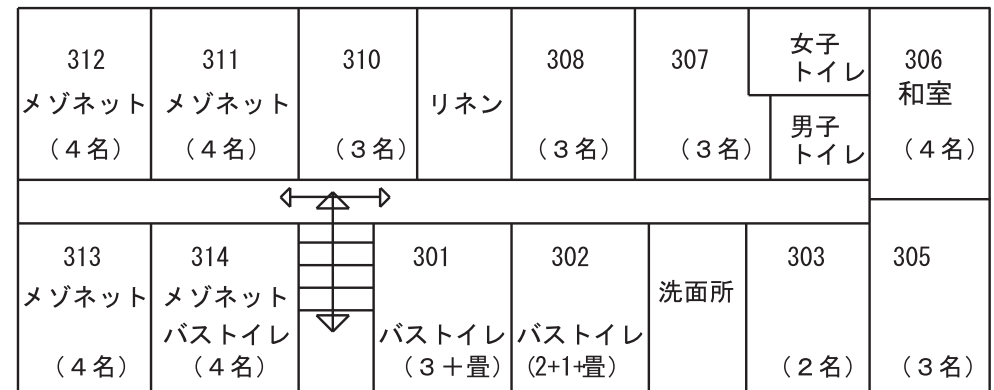

グランパ

1F

2F

3F

宿泊施設名：グランパ

宿泊最大収容人数	64名
食事場所・収容人数	54名
浴室	男子：(1階)浴場(8)名収容
	女子：(1階)浴場(4)名収容
下足処理	玄関にて履き替え 玄関靴棚へ
館内放送	有り
	先生の使用 可 マイクの場所(1階事務室)
洗面所	各フロアー(1～3階)に有り
トイレ	各フロアー(1～3階)に男女有り
打ち合わせ場所	1階ラウンジ
エレベーター	なし
貴重品	貴重品袋にて預かり
ルームキー	有り
遊戯施設	ダーツルーム・カラオケ
自動販売機	スキーハウス前(屋外)
電話	内線
テレビ・ビデオ	全室テレビ有り
冷蔵庫	なし
お茶のサービス	要望有る場合
ドライヤー	各フロアー洗面所
シャンプー・リンス	浴室に設置(室タイプにより)
洗濯機・乾燥機	洗濯機のみ
スキーロッカー	スキーハウス(別棟)
バス乗降場所	当館前
緊急避難場所	当館前駐車場
特記事項	