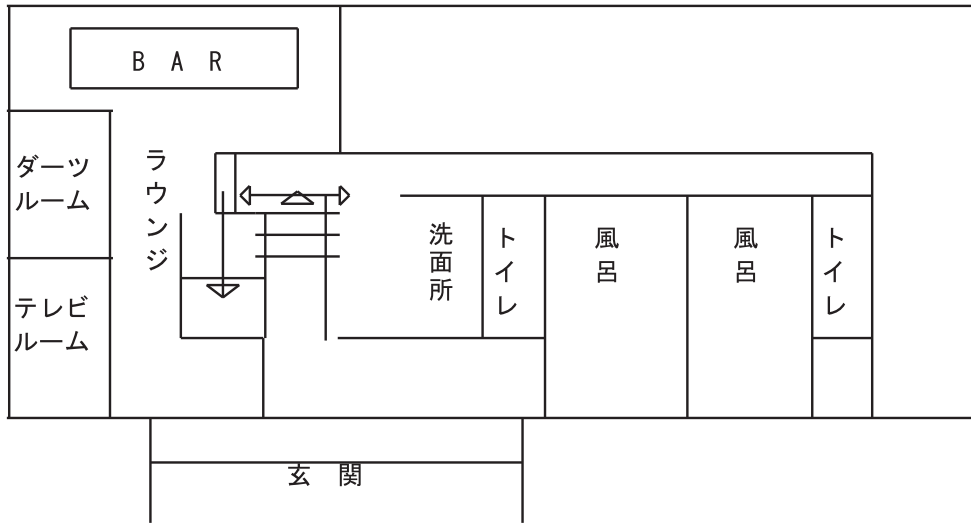

グランパ

1F

2F

3F

宿泊施設名：グランパ

宿泊最大収容人数	64名
食事場所・収容人数	54名
浴室	男子：(1階)浴場(8)名収容
	女子：(1階)浴場(4)名収容
下足処理	玄関にて履き替え 玄関靴棚へ
館内放送	有り
	先生の使用 可 マイクの場所(1階事務室)
洗面所	各フロアー(1～3階)に有り
トイレ	各フロアー(1～3階)に男女有り
打ち合わせ場所	1階ラウンジ
エレベーター	なし
貴重品	貴重品袋にて預かり
ルームキー	有り
遊戯施設	ダーツルーム・カラオケ
自動販売機	スキーハウス前(屋外)
電話	内線
テレビ・ビデオ	全室テレビ有り
冷蔵庫	なし
お茶のサービス	要望有る場合
ドライヤー	各フロアー洗面所
シャンプー・リンス	浴室に設置(室タイプにより)
洗濯機・乾燥機	洗濯機のみ
スキーロッカー	スキーハウス(別棟)
バス乗降場所	当館前
緊急避難場所	当館前駐車場
特記事項	